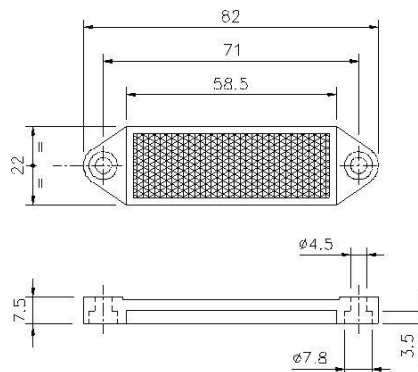

Световозвращатели для оптических датчиков

Технические данные

РАЗМЕРЫ в мм.

Мод. CD2 – Код. 1210191 (5 шт.)

Мод. C2F6 – Код. 1210194 (5 шт.)

Мод. CD3 – Код. 1210192 (5 шт.)

Мод C2F7 – Код. 1210195 (5 шт.)

Мод. CD8 – Код. 1210193 (5 шт.)

Мод. C3F10 – Код. 1210196 (5 шт.)

Замечание: При выборе рефлектора, обратитесь к справочной таблице с диапазонами, в руководстве на датчик.