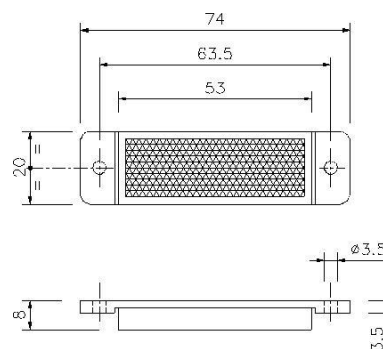

Световозвращатели для оптических датчиков

Технические данные

РАЗМЕРЫ в мм.

Мод. CD2 – Код. 1210191 (5 шт.)

Мод. C2F6 – Код. 1210194 (5 шт.)

Мод. CD3 – Код. 1210192 (5 шт.)

Мод C2F7 – Код. 1210195 (5 шт.)

Мод. CD8 – Код. 1210193 (5 шт.)

Мод. C3F10 – Код. 1210196 (5 шт.)

Замечание: При выборе рефлектора, обратитесь к справочной таблице с диапазонами, в руководстве на датчик.