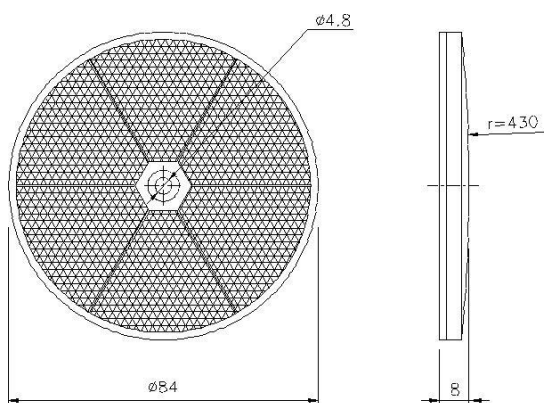

Световозвращатели для оптических датчиков

Технические данные

РАЗМЕРЫ в мм.

Мод. CD2 – Код. 1210191 (5 шт.)

Мод. C2F6 – Код. 1210194 (5 шт.)

Мод. CD3 – Код. 1210192 (5 шт.)

Мод C2F7 – Код. 1210195 (5 шт.)

Мод. CD8 – Код. 1210193 (5 шт.)

Мод. C3F10 – Код. 1210196 (5 шт.)

Замечание: При выборе рефлектора, обратитесь к справочной таблице с диапазонами, в руководстве на датчик.