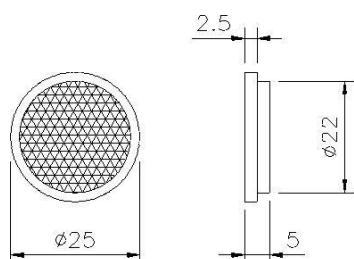

Световозвращатели для оптических датчиков

Технические данные

РАЗМЕРЫ в мм.

Мод. CD2 – Код. 1210191 (5 шт.)

Мод. C2F6 – Код. 1210194 (5 шт.)

Мод. CD3 – Код. 1210192 (5 шт.)

Мод C2F7 – Код. 1210195 (5 шт.)

Мод. CD8 – Код. 1210193 (5 шт.)

Мод. C3F10 – Код. 1210196 (5 шт.)

Замечание: При выборе рефлектора, обратитесь к справочной таблице с диапазонами, в руководстве на датчик.