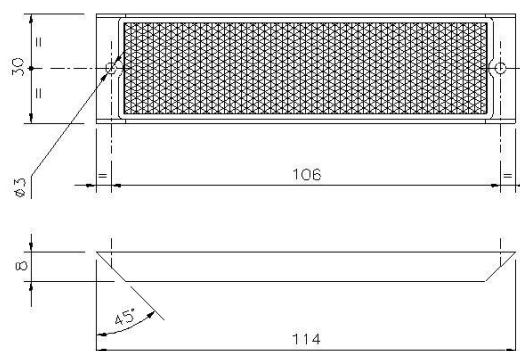

Световозвращатели для оптических датчиков

Технические данные

РАЗМЕРЫ в мм.

Мод. CD2 – Код. 1210191 (5 шт.)

Мод. C2F6 – Код. 1210194 (5 шт.)

Мод. CD3 – Код. 1210192 (5 шт.)

Мод C2F7 – Код. 1210195 (5 шт.)

Мод. CD8 – Код. 1210193 (5 шт.)

Мод. C3F10 – Код. 1210196 (5 шт.)

Замечание: При выборе рефлектора, обратитесь к справочной таблице с диапазонами, в руководстве на датчик.