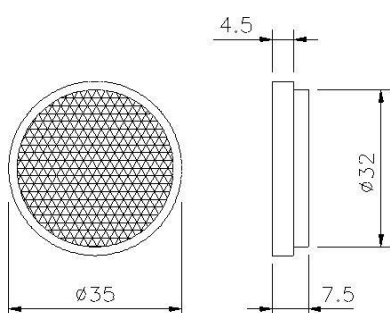

Световозвращатели для оптических датчиков

Технические данные

РАЗМЕРЫ в мм.

Мод. CD2 – Код. 1210191 (5 шт.)

Мод. C2F6 – Код. 1210194 (5 шт.)

Мод. CD3 – Код. 1210192 (5 шт.)

Мод C2F7 – Код. 1210195 (5 шт.)

Мод. CD8 – Код. 1210193 (5 шт.)

Мод. C3F10 – Код. 1210196 (5 шт.)

Замечание: При выборе рефлектора, обратитесь к справочной таблице с диапазонами, в руководстве на датчик.